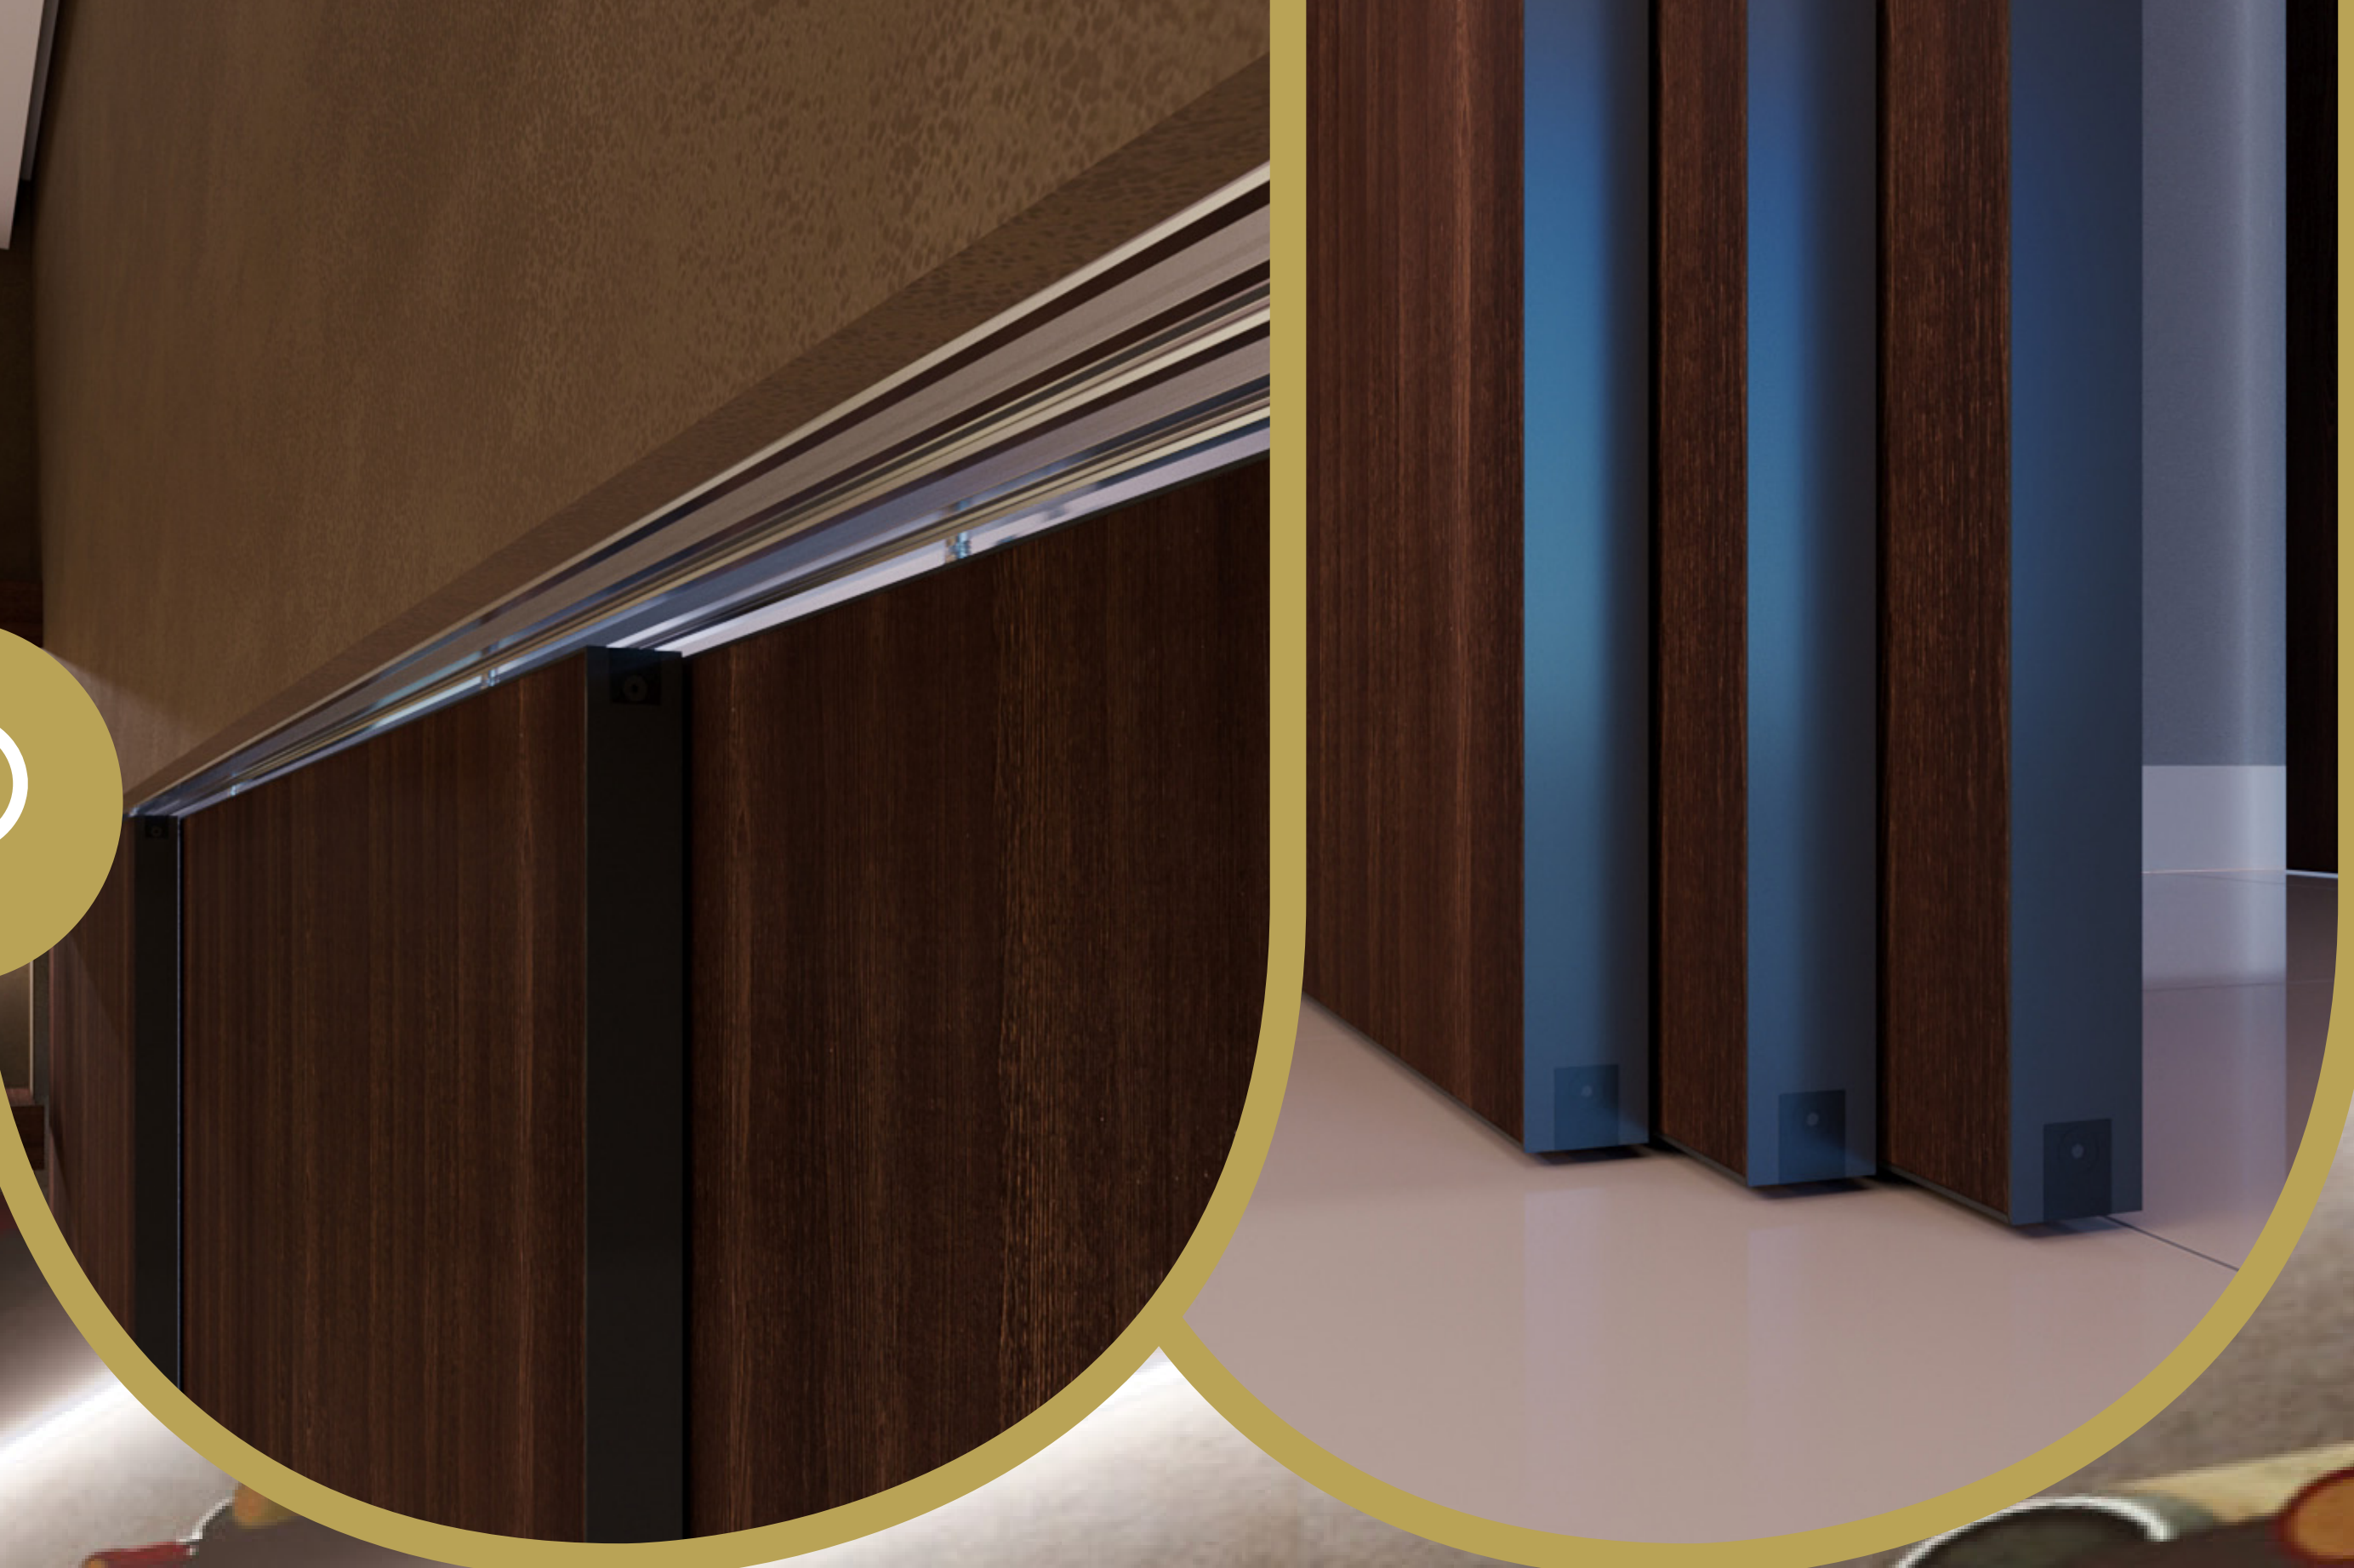

O DETALHE QUE VOCÊ MERECE

Perfil Puxador de
Alumínio SP0408 -
SP Alumínio

 TIJOLO  AZUL PETRÓLETO

ADEGA

DIVISÃO TOTAL DO SEU AMBIENTE, MANTENDO AS PORTAS EMPILHADAS QUANDO ABERTAS

Sistema de Porta de Correr RO82 com Sequenziato e Doppio Rometal